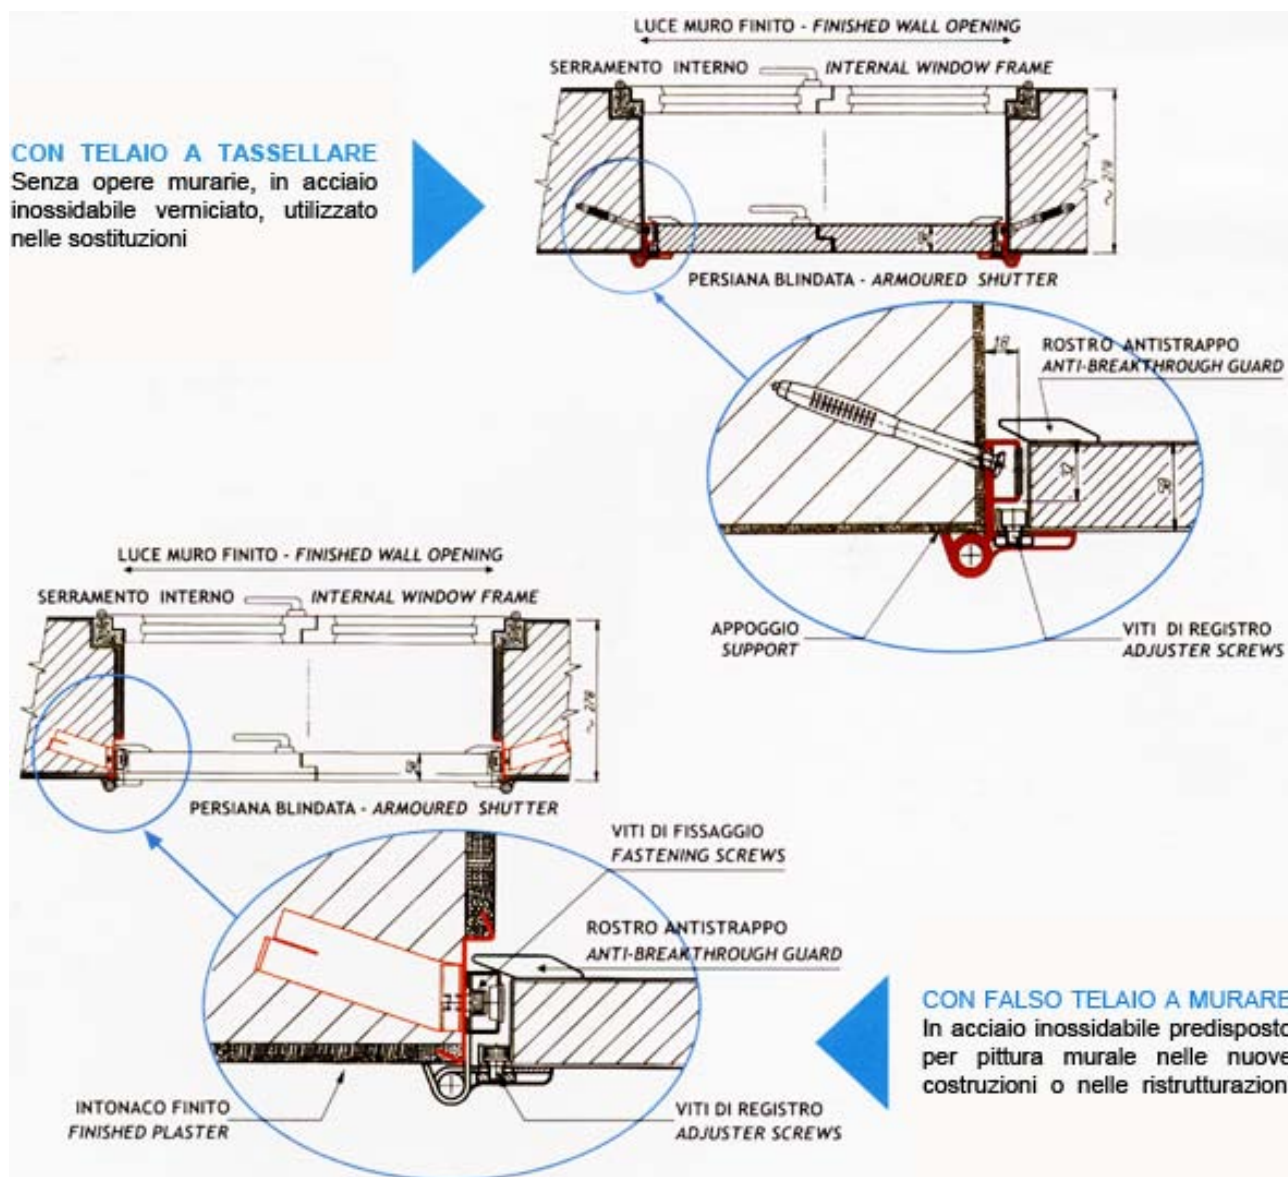

SCHEDA TECNICA SCURI

Le persiane e gli scuri Vega sono stati progettati ponendo molta attenzione anche al risultato estetico e alla praticità di montaggio. La tradizione è stata un punto di riferimento nella definizione dei disegni, delle vernici e del montaggio, eseguito a filo del muro esterno, con cerniere di ridotte dimensioni. Per tali motivi Digiemme vanta numerose installazioni anche nei centri storici ed in zone soggette a vincoli e prescrizioni degli ordinamenti comunali.

Con telaio tassellare

In acciaio inossidabile verniciato, utilizzato nelle sostituzioni mediante il fissaggio con tasselli speciali ad espansione, senza necessità di opere murarie.

In acciaio inossidabile predisposto per pittura murale, completamente a scomparsa e senza alcun ingombro del vano finestra; è utilizzato soprattutto nelle nuove costruzioni e nelle ristrutturazioni con applicazione di cappotti isolanti ai muri.

FACILITA' DI MONTAGGIO

DIGIEMME Sicurezza

Via Micheli, 10 - San Polo di Torriale (PARMA) - ITALY - Tel. +39 0521 819382 / 819985 - FAX +39 0521 819930